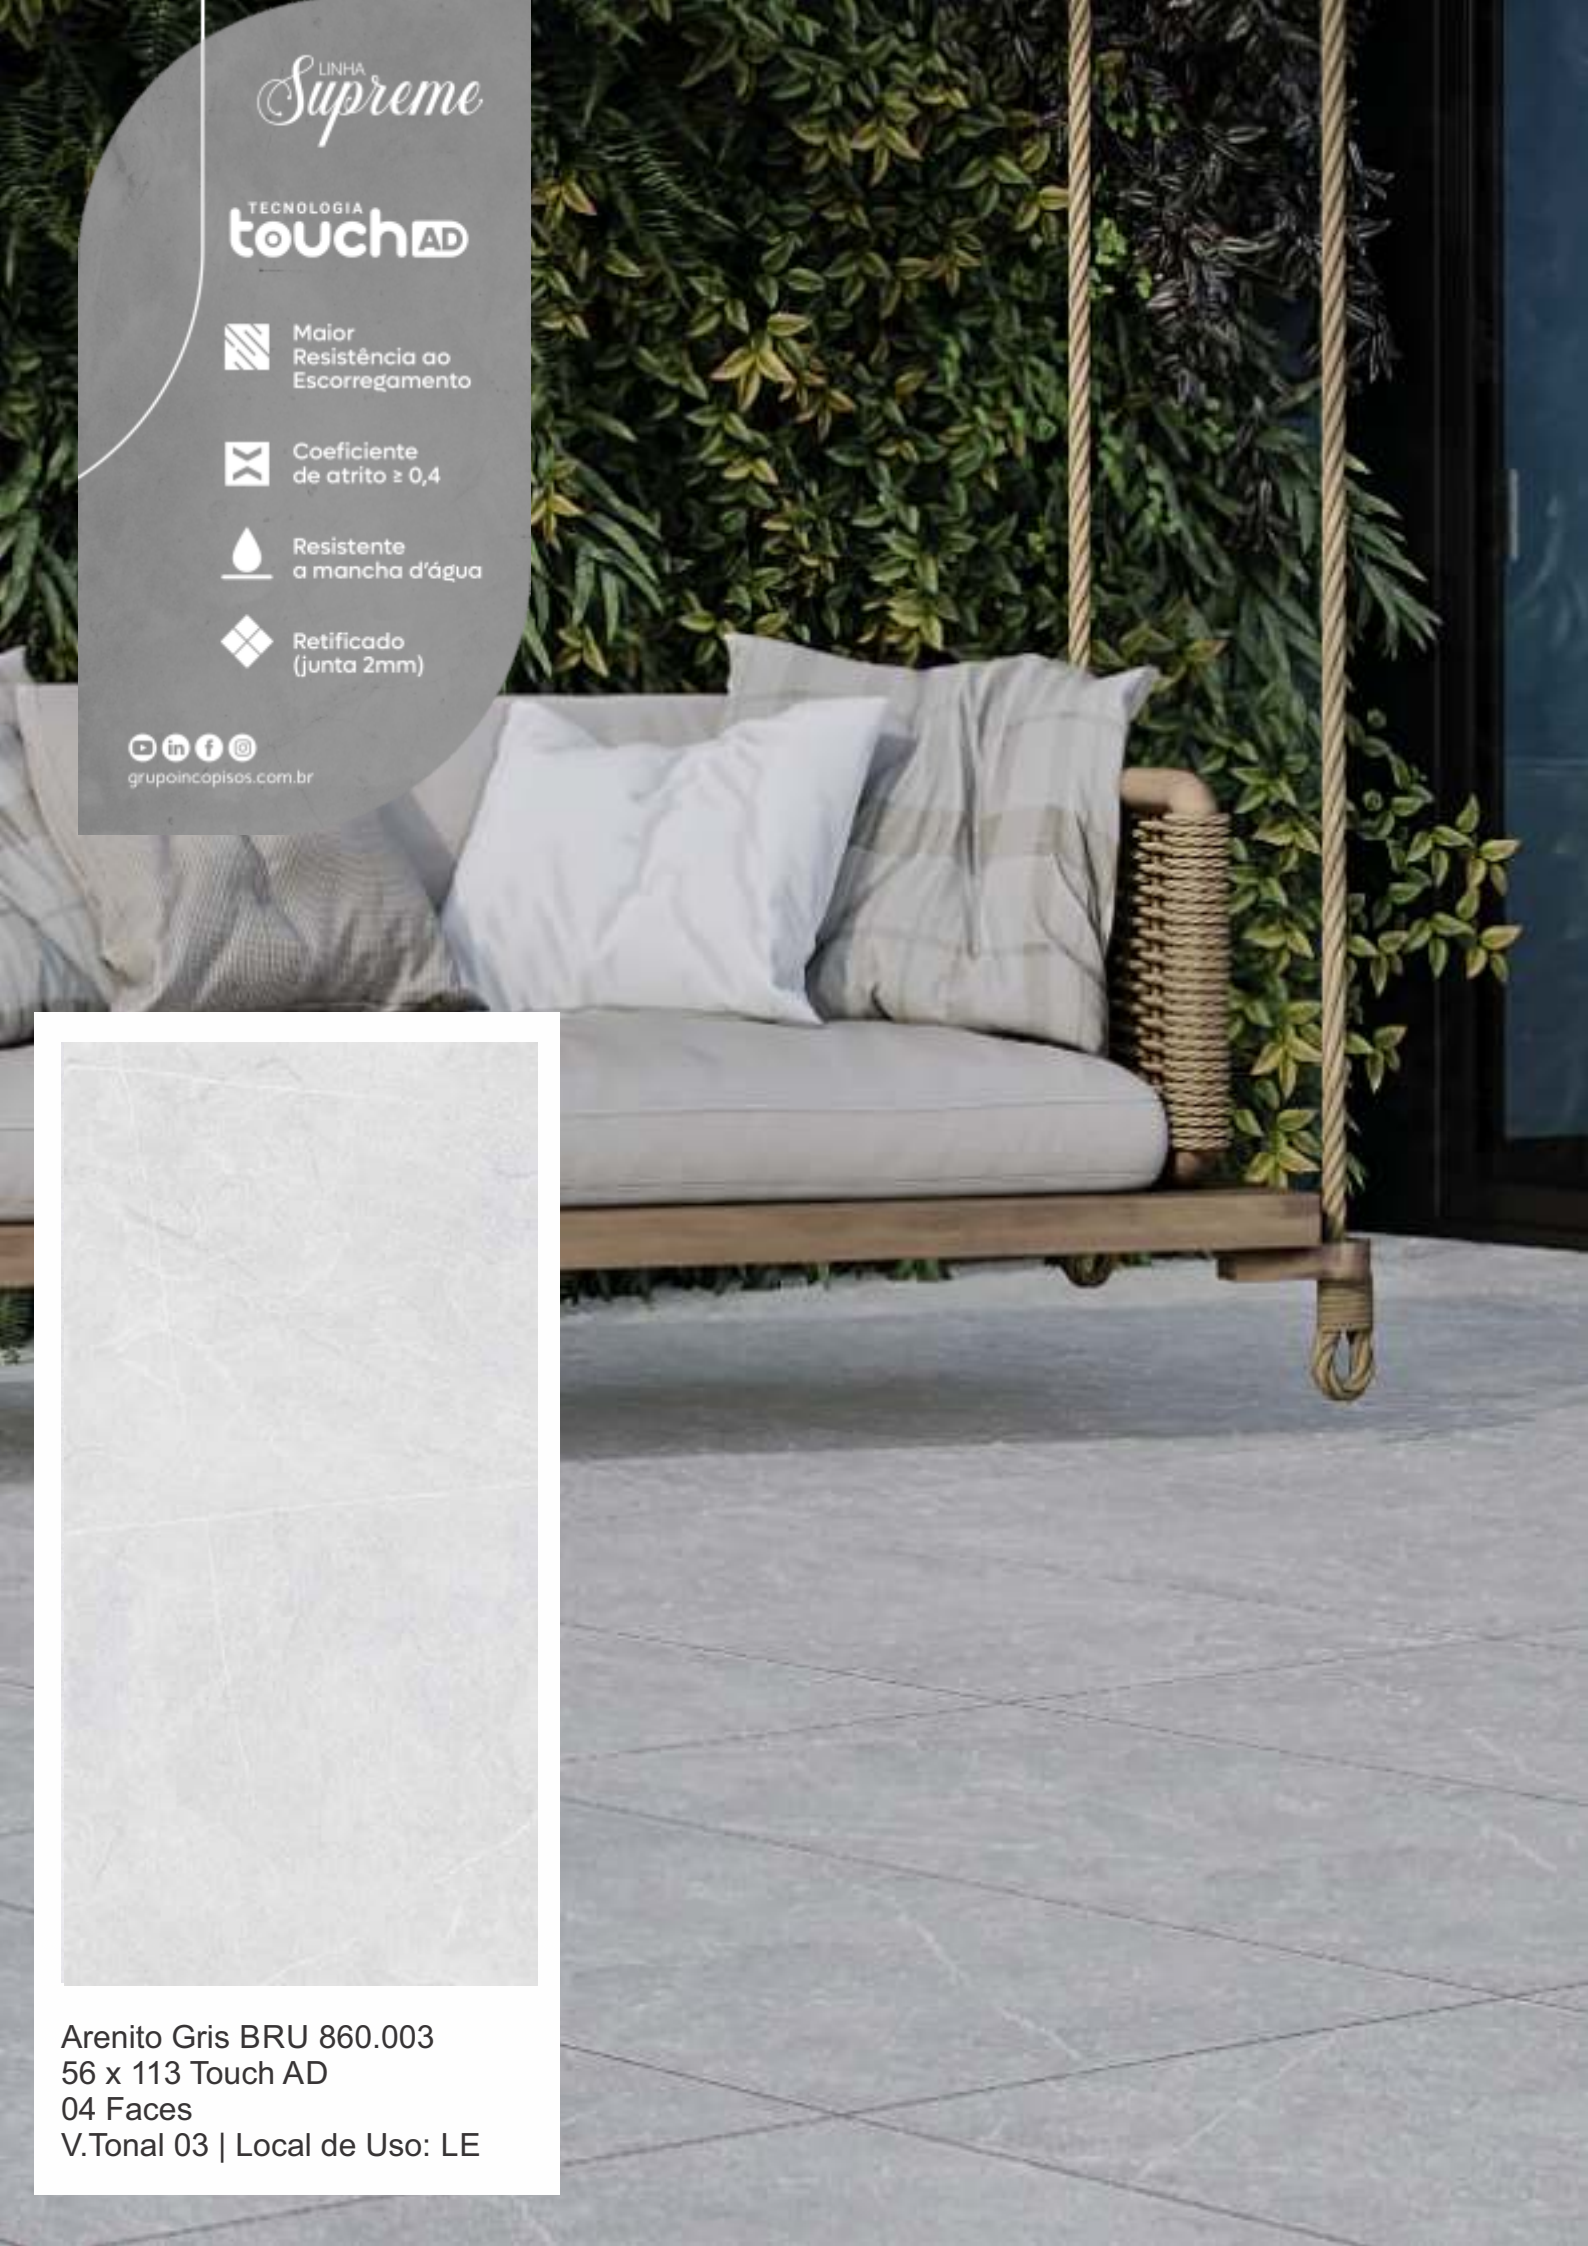

Arenito Gris BRU 860.003
56 x 113 Touch AD
04 Faces
V.Tonal 03 | Local de Uso: LE