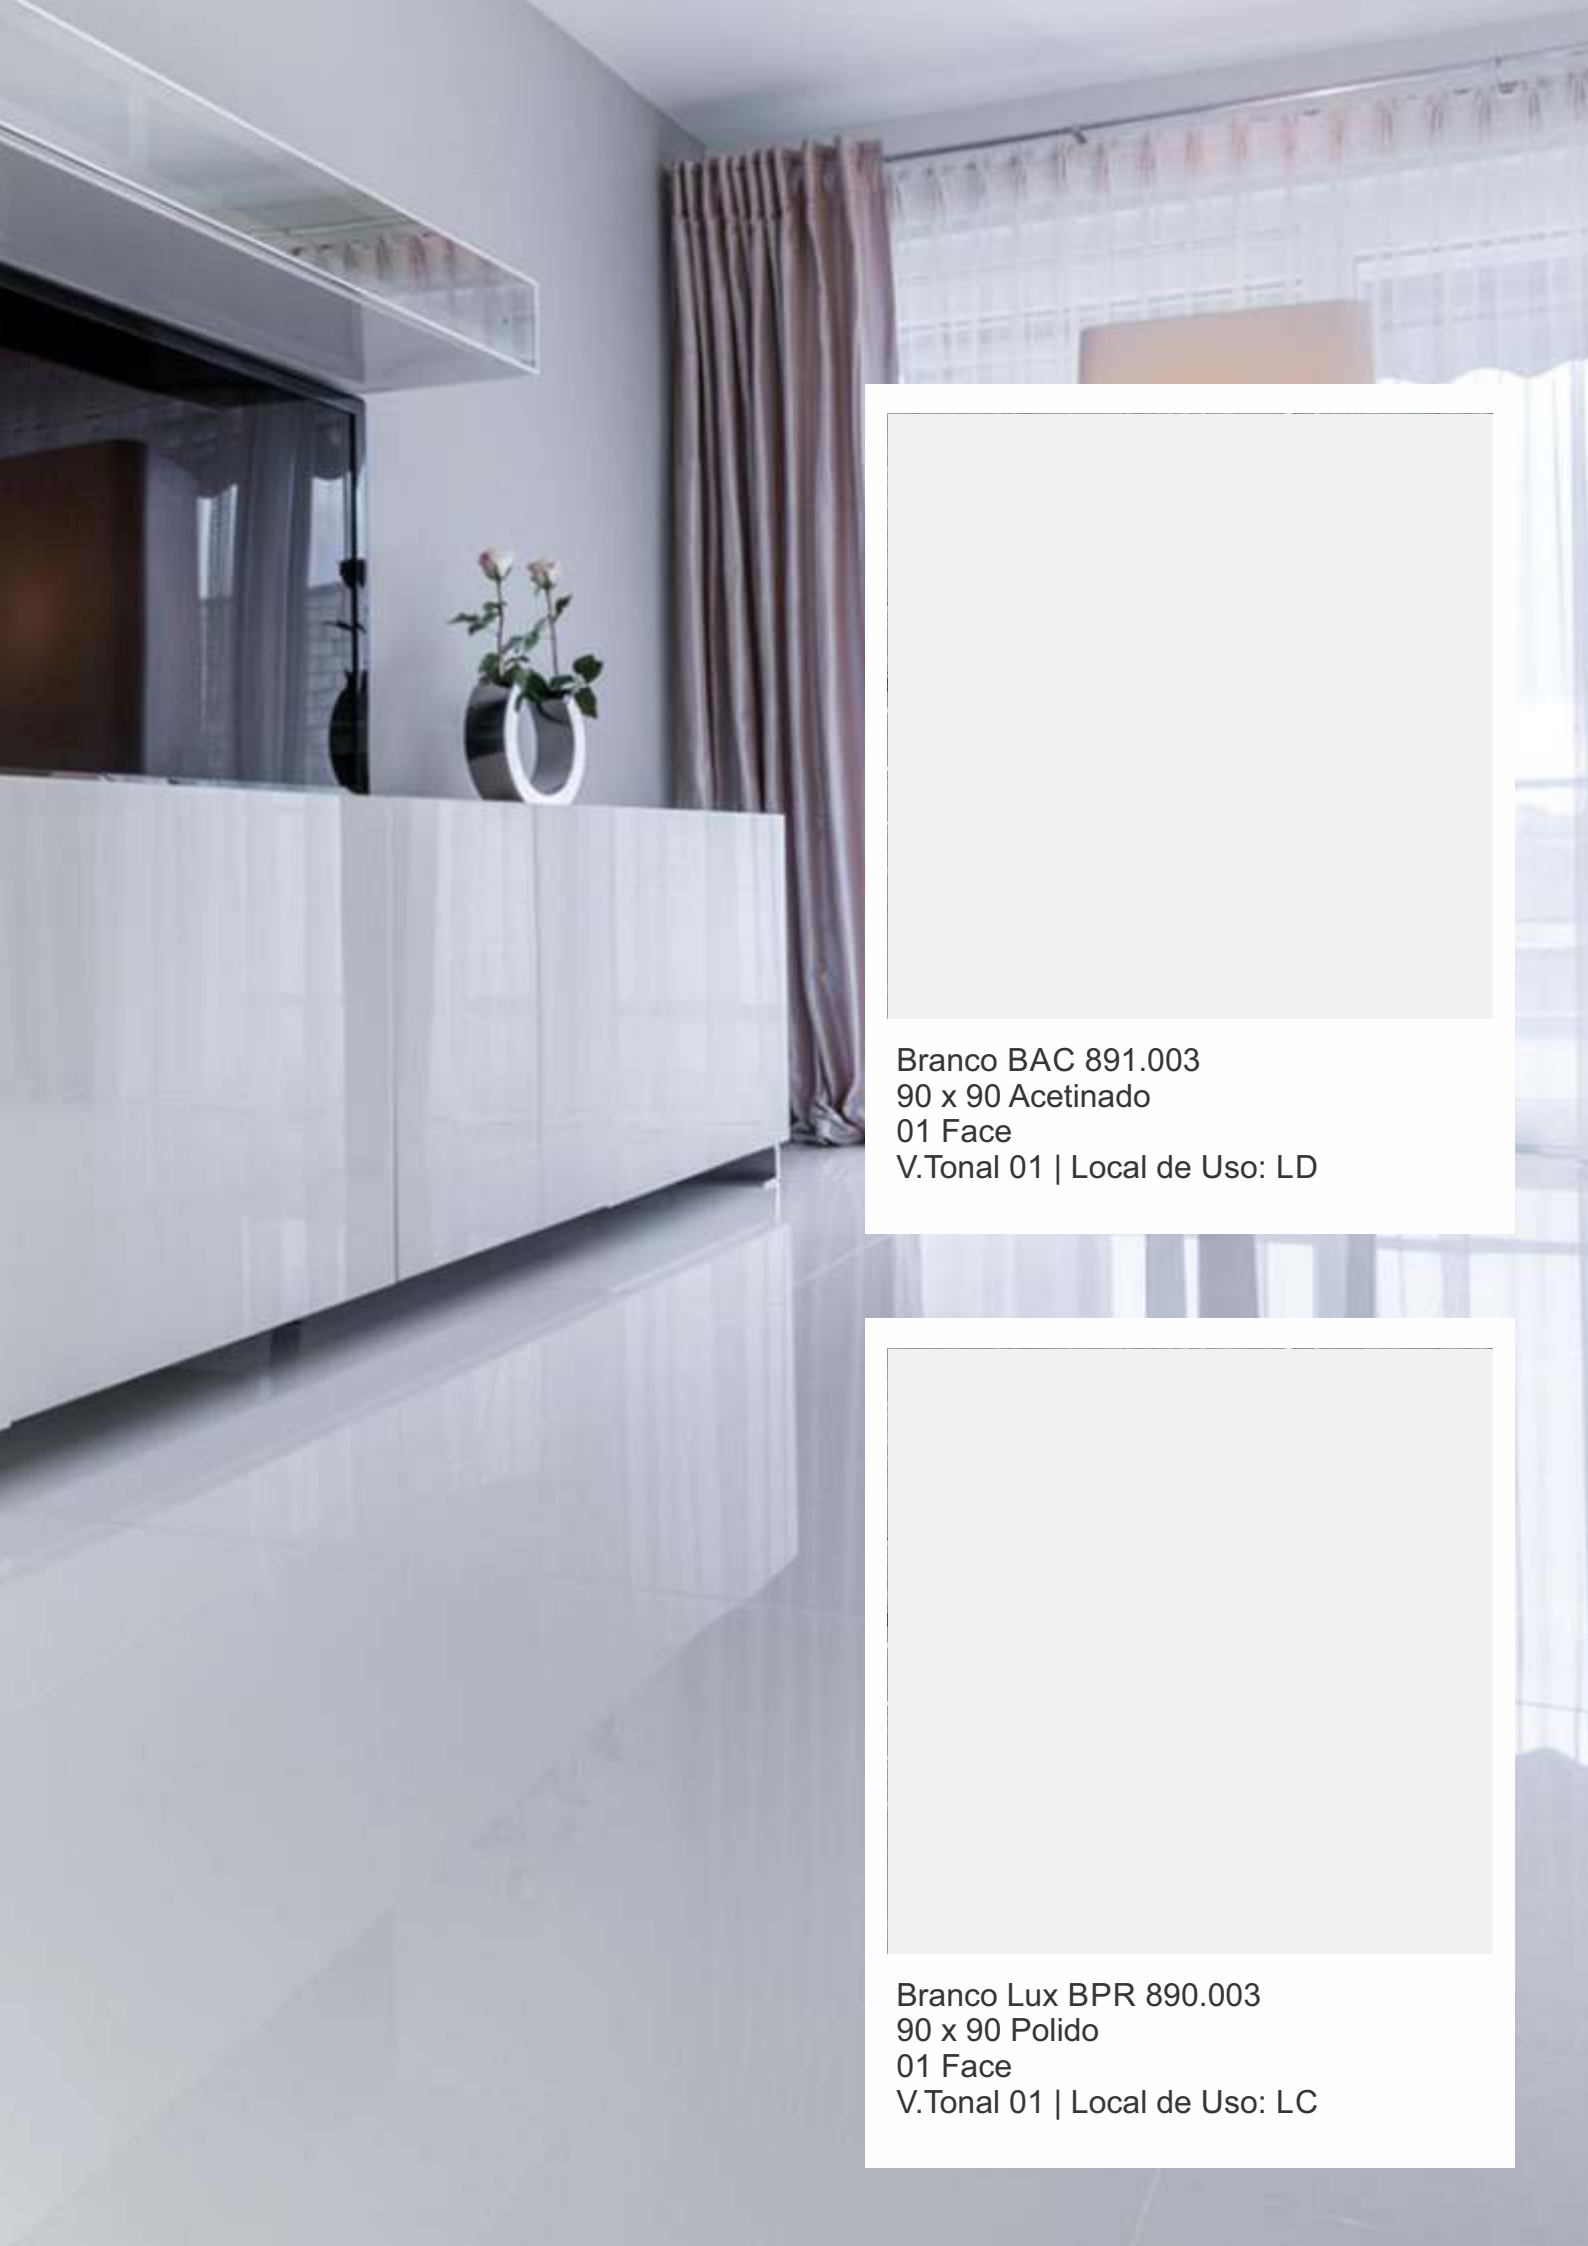

Branco BAC 891.003
90 x 90 Acetinado
01 Face
V.Tonal 01 | Local de Uso: LD

Branco Lux BPR 890.003
90 x 90 Polido
01 Face
V.Tonal 01 | Local de Uso: LC

Nuvolato BPR 890.004
90 x 90 Polido
09 Faces
V.Tonal 03 | Local de Uso: LC